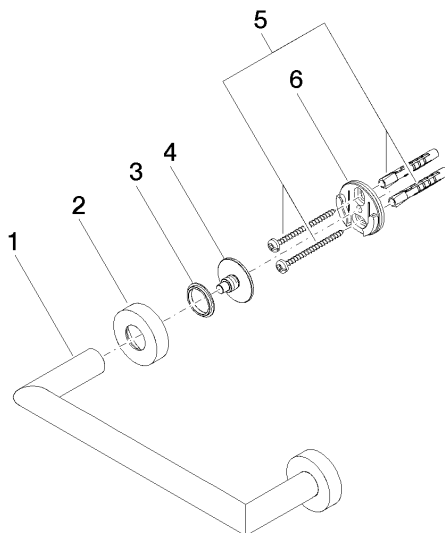

83 020 979

- entraxe 200 mm
- largeur 240 mm
- hauteur 40 mm
- rosace Ø 40 mm
- saillie 75 mm

S'adapte aux gammes suivantes : LISSÉ,
META

| | | |
|---|-----------------------------|---------------|
|  | Chrome | 83 020 979-00 |
|  | Platine brossé | 83 020 979-06 |
|  | Dark Chrome | 83 020 979-19 |
|  | Or clair | 83 020 979-26 |
|  | Or clair brossé | 83 020 979-27 |
|  | Noir mat | 83 020 979-33 |
|  | Bronze brossé | 83 020 979-42 |
|  | Champagne brossé (Or 22cts) | 83 020 979-46 |
|  | Champagne (Or 22cts) | 83 020 979-47 |
|  | Chrome brossé | 83 020 979-93 |
|  | Dark Platinum brossé | 83 020 979-99 |

83 020 979

mm [inches]

83 020 979

Les pièces pour les autres finitions peuvent être trouvées ici : Platine brossé

Liste des pièces de rechange

| N° | Article Numéro | Désignation | Fréquence de montage | Délai de livraison |
|----|--------------------|-------------------|----------------------|--------------------|
| 1 | 05 28 22 545 00-00 | patte de fixation | 1 | 10 |
| 2 | 08 27 97 502-00 | rosace | 2 | 10 |
| 3 | 08 30 11 517 90 | anneau | 2 | 2 |
| 4 | 08 17 97 560 90 | patte de fixation | 2 | 2 |
| 5 | 05 30 31 025 00 90 | set de fixation | 2 | 2 |
| 6 | 08 17 97 501 07 | patte de fixation | 2 | 2 |